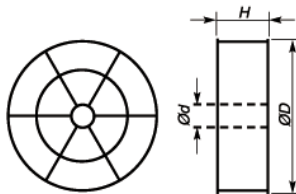

**Dimensioner:**

Samtliga spoltyper kan levereras i en mängd olika dimensioner i intervallet 1,00-3,50 mm (bredd) och 0,40-1,50mm (tjocklek), nedan följer exempel på våra standarddimensioner (mm) som vi lagerhåller.